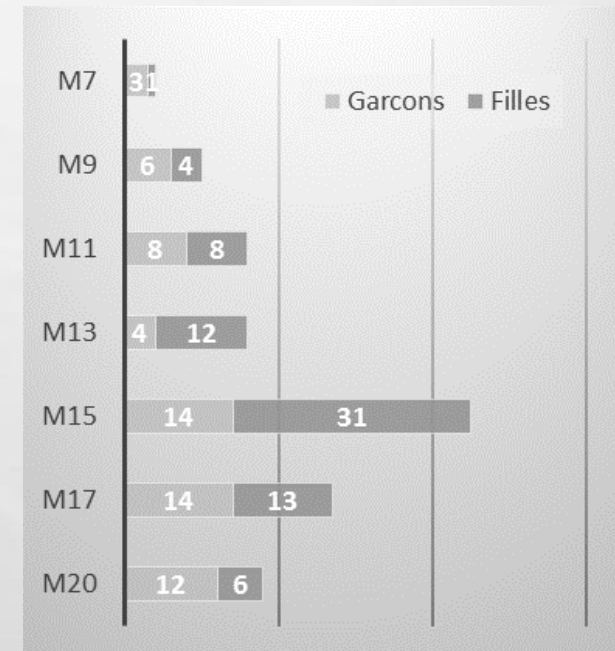

Loisirs

43%

de public
féminin

367

37%

de jeunes

45%

de renouvellement

7 gymnases

SECTION JEUNES

EN BREF

COMPÉTITIONS

COUPE DE FRANCE M13 / M20

CHAMPIONNATS

M13 / M15 / M17 / M20

SÉLECTIONS

SÉLECTION DÉP M13

> MINI VOLLEYADES

TOURNOIS POUSSINS M11

EFFECTIFS

RÉSULTATS DE CHAMPIONNAT

G A R Ç O N S

F I L L E S

Poussins (-11 ans)	M11	2èmes sur 24 en Avril	M11	6 ^{ème} sur 24 en Avril
Benjamins (-13 ans)			M13F	3 ^{ème} du champ. Reg Elite 4 ^{ème} tour Coupe de France
Minimes (-15 ans)	M15M	4 ^{ème} sur 12 en champ. interdep	M15F	4 ^{ème} sur 7 en champ. Régional
Cadets (-17 ans)	M17M	4 ^{ème} sur 9 en champ. interdep		
Juniors (-20 ans)	M20M	3 ^{ème} sur 10 du champ. Reg Elite 2 ^{ème} tour Coupe de France	M20F	2 ^{ème} sur 9 en champ. interdep